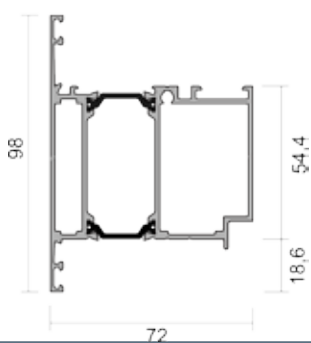

## PROFILER

72.148 - Karmprofil Dörr Inåtgående

72.173 - Karmprofil Dörr utåtgående

72.248 - Dörrblad Utåtg

72.273 - Dörrblad Inåtg

72.364 - Tröskelprofil