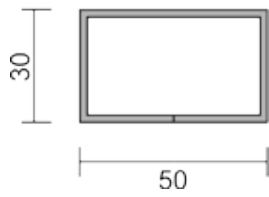

## PROFILER

SP R16-13  
Rund stång 16 x 2 mm

SP R2010  
Fyrkants rör 20 x 10 x 2 mm

SP R2020  
Fyrkants rör 20 x 20 x 2 mm

SP R5030  
Fyrkants rör 50 x 30 x 2 mm

SP R5050  
Fyrkants rör 50 x 50 x 2 mm

SP R10050  
Fyrkants rör 100 x 50 x 2 mm