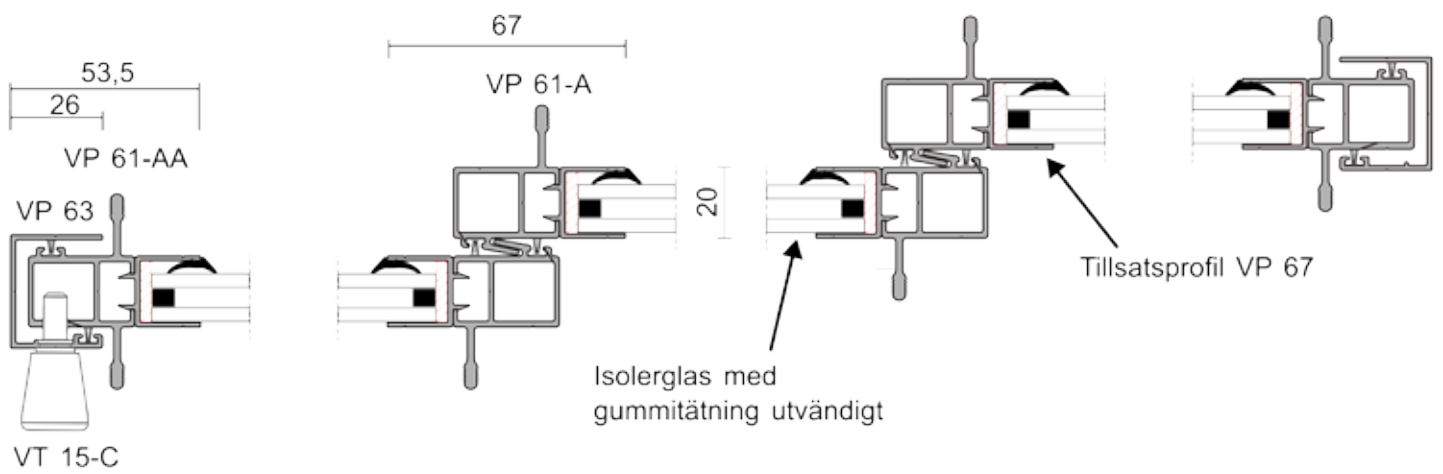

Skjutparti Isolerglas