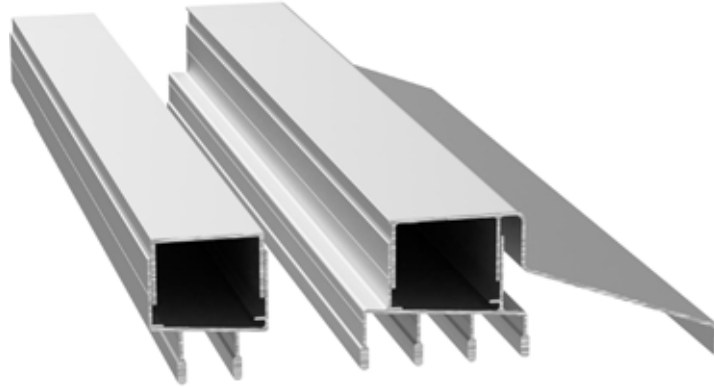

System 20

TVÄRSNITT

Ställbar VP 60-4B & VP 60-T