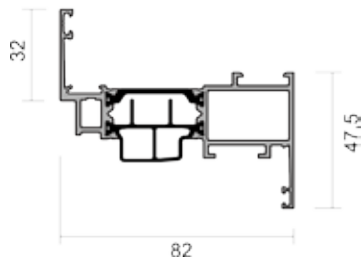

## PROFILER

72.8147 - Fönsterbåge 32/47

72.8155 - Fönsterbåge 40/55

72.8175 - Fönsterbåge 60/75

72.9154 - Glaslist 15,4mm

72.9xxx - Glaslist Glaslist 20,5-38,6 mm