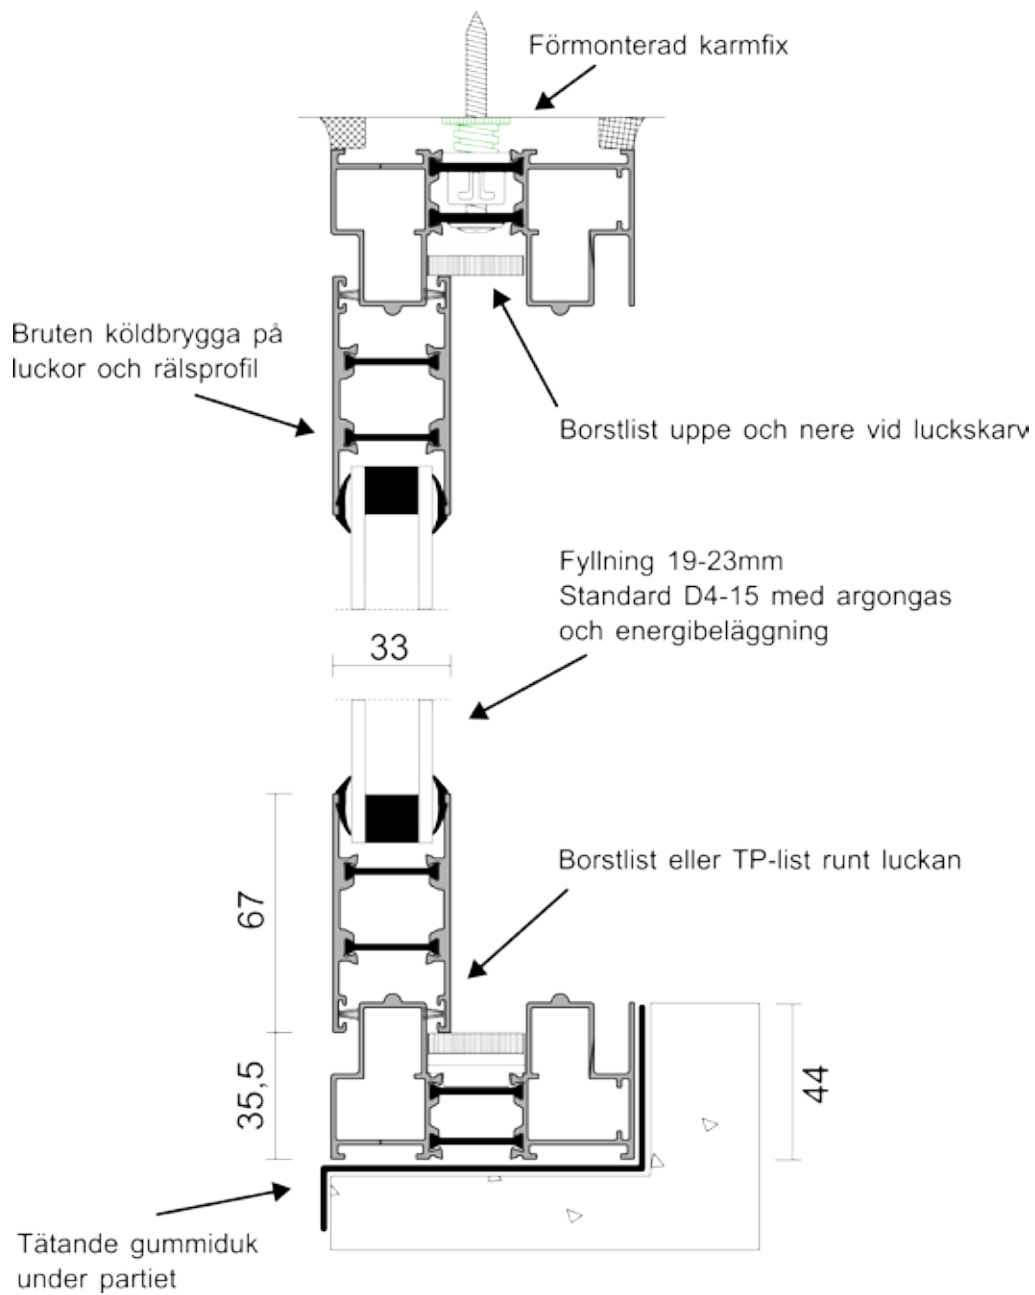

System 33

TVÄRSNITT