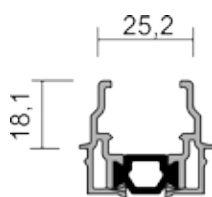

## PROFILER

VP 45.302 - 2-spårs rälsprofil

VP 45.303 - 3-spårs rälsprofil

VP 45.100 - Luckprofil

VP 45.400 - Täckprofil till 45.100

VP 45.410 - Mötesprofil

VP 45.601 - Kondensprofil