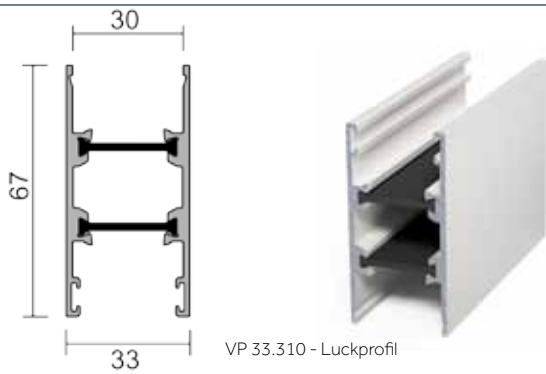

## PROFILER

VP 33.302 - 2-spårs rälsprofil

VP 33.303 - 3-spårs rälsprofil

VP 33.310 - Luckprofil

VP 33.330 - Hakprofil

SP R2020  
Mötesprofil Ventana 33