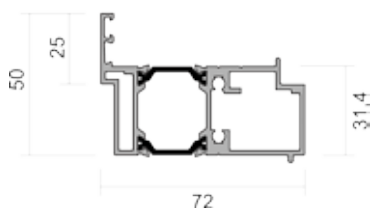

## PROFILER

72.5838 - Spröjsprofil Fönster

72.6322 - Anslag fast tröskel

72.6325 - Anslag uts. fo.d.

72.6336 - Tillsatsprofil f. ställbar tröskel

72.6425 - Växelprofil inåtg.dörr

72.6450 - Växelprofil utåtg.dörr