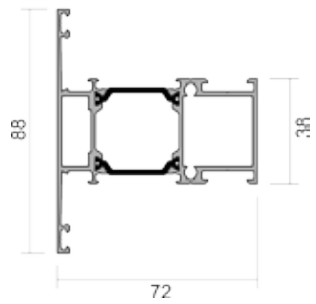

72.538 - Spröjsprofil