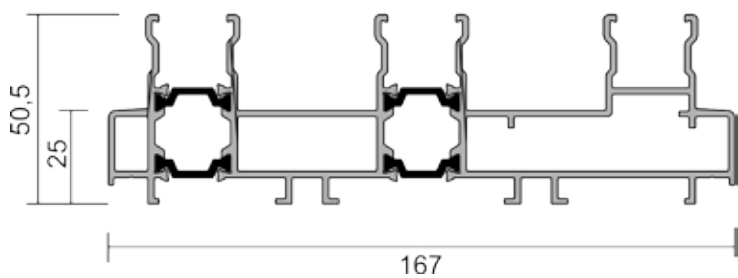

VP 45.303 - 3-spårs rälsprofil