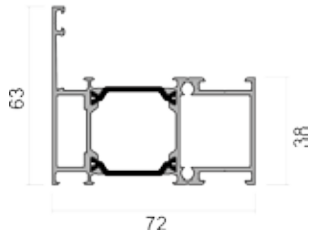

System 72

PROFILER

72.438 - Karmprofil