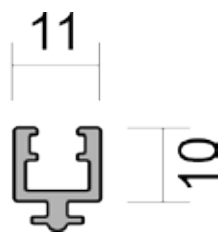

System 500

PROFILER

VS 111126