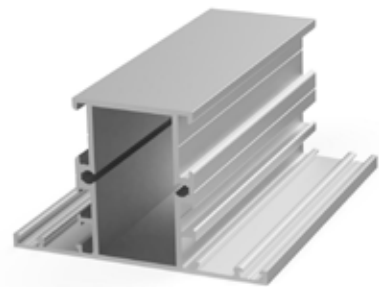

## PROFILER

VP 50.438 - Karmprofil

VP 50.538 - Spröjsprofil

VP 50.857 - Bågprofil

VF 72.9310 - Glaslist 31mm