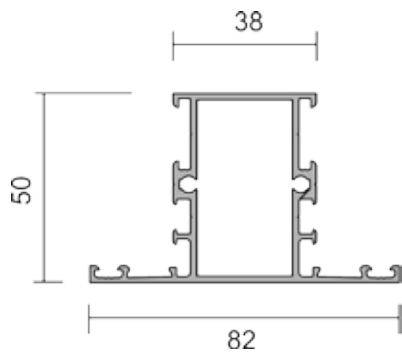

## PROFILER

VP 50.438 - Karmprofil

VP 50.538 - Spröjsprofil

VP 50.857 - Bågprofil

VF 72.9310 - Glaslist 31mm