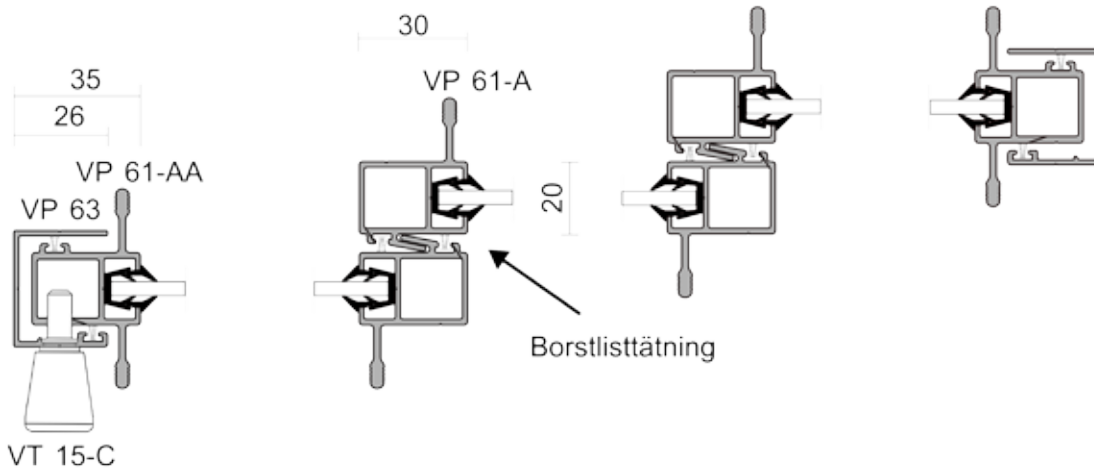

System 20

TVÄRSNITT

Skjutparti Enkelglas