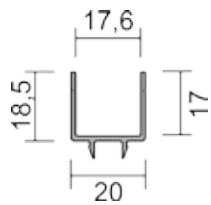

VP 67 - Profil för isolerglas