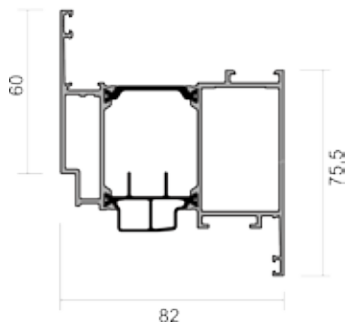

## PROFILER

72.8147 - Fönsterbåge 32/47

72.8155 - Fönsterbåge 40/55

72.8175 - Fönsterbåge 60/75

72.9154 - Glaslist 15,4mm

72.9xxx - Glaslist Glaslist 20,5-38,6 mm