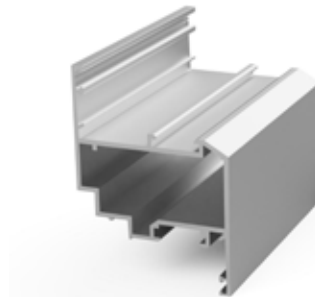

## PROFILER

VP 50.438 - Karmprofil

VP 50.538 - Spröjsprofil

VP 50.857 - Bågprofil

VF 72.9310 - Glaslist 31mm