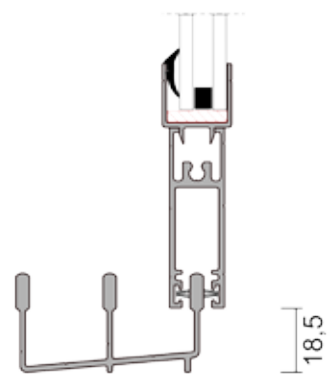

## TVÄRSNITT

Skjutparti enkelglas

Fyllning upp till 10mm

VP 60-3

Skjutparti Isolerglas

Fyllning 14-17mm  
Glas D4-6 eller D4-9