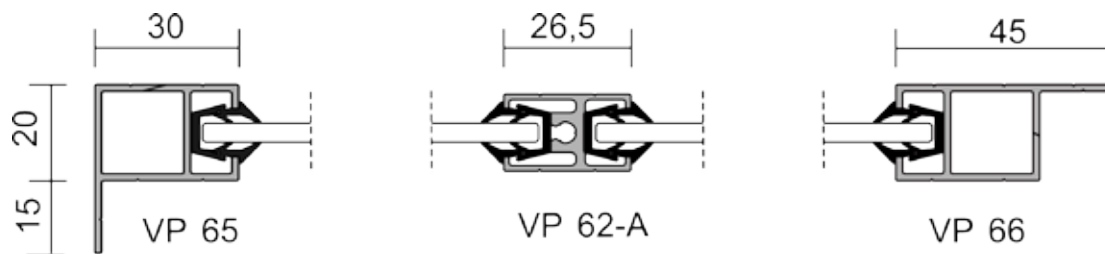

System 20

TVÄRSNITT

Ventana 20 och VP 65