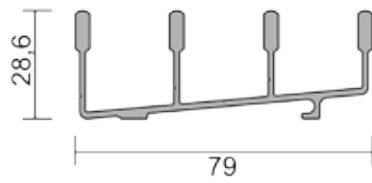

VP 60-4 - Rällsprofil 4-spår