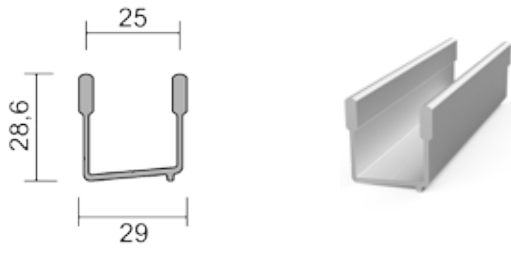

System 20

PROFILER

VP 60-2 - Rällsprofil 2-spår