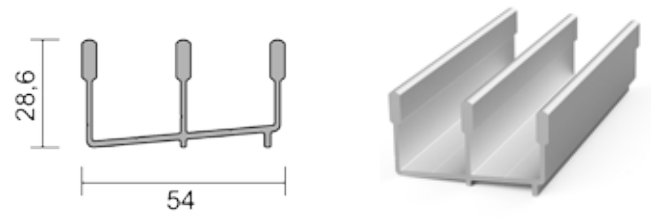

VP 60-3 - Rällsprofil 3-spår