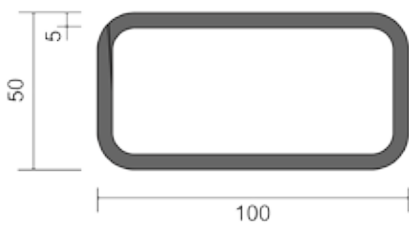

VS 571336 - Stålrör 100x50 mm