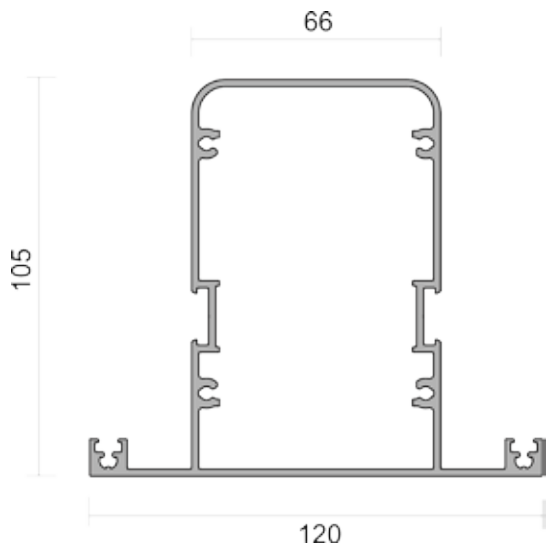

System 500

PROFILER

VS 511315