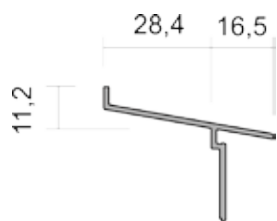

## PROFILER

VS 111126

VS 111150

VS 111221

VS 111225

VS 111227

VS 311321

VS 171437 - Stålrör 100x40 mm