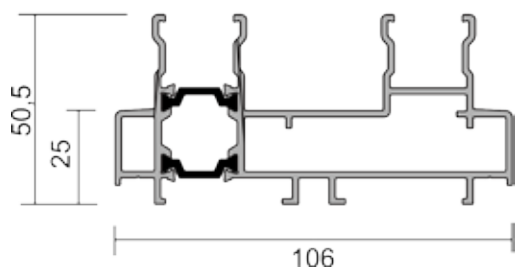

System 45

PROFILER

VP 45.302 - 2-spårs rälsprofil