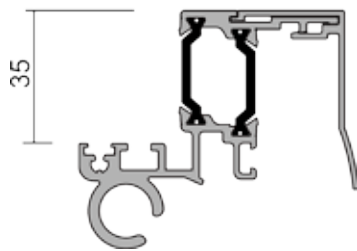

System 1000

PROFILER

VS 111 111

VS 111 118

VS 111 126