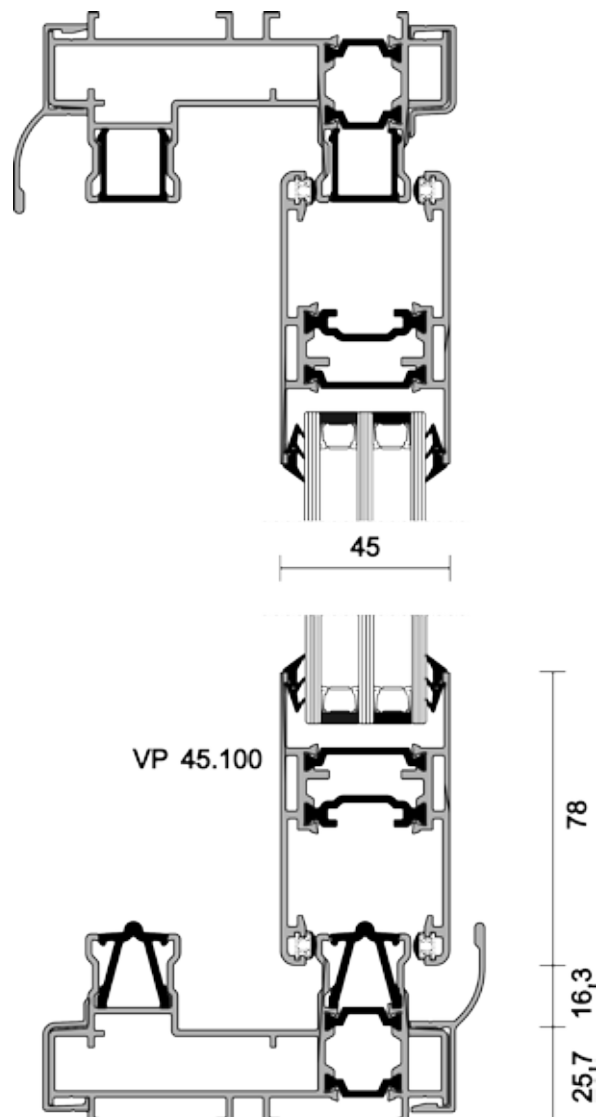

System 45

TVÄRSNITT

Utmärkta isolerande egenskaper med köldbrygga på luckor och rälsprofiler.
Delad över- och underskena för ytterligare isolering.