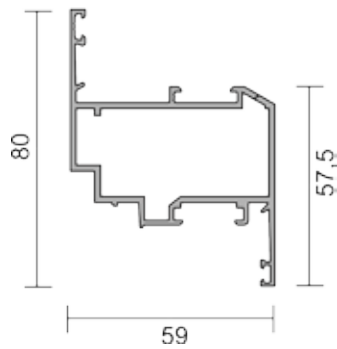

## PROFILER

VP 50.438 - Karmprofil

VP 50.538 - Spröjsprofil

VP 50.857 - Bågprofil

VF 72.9310 - Glaslist 31mm