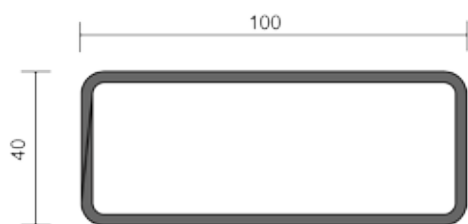

## PROFILER

VS 111126

VS 111150

VS 111221

VS 111225

VS 111227

VS 311321

VS 171437 - Stålrör 100x40 mm