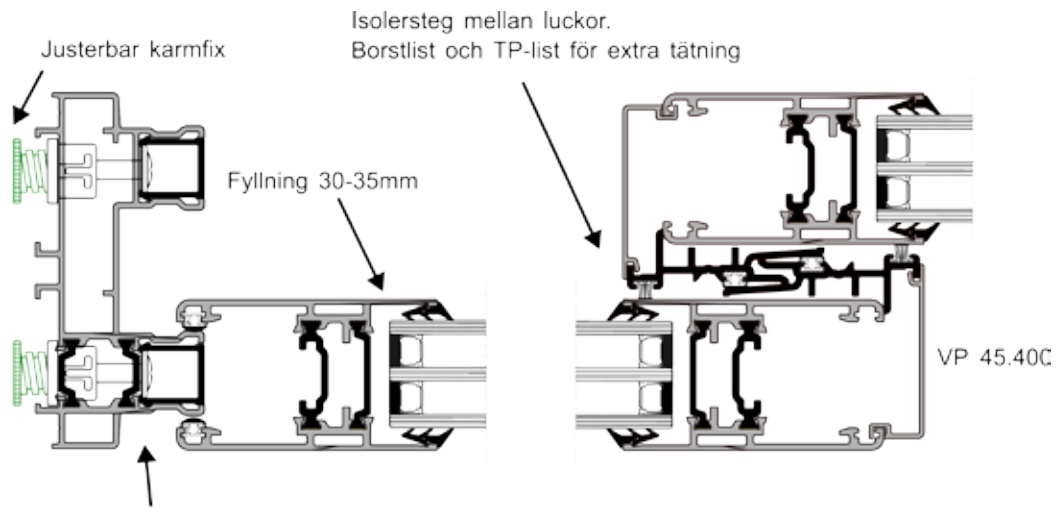

System 45

TVÄRSNITT

Utmärkta isolerande egenskaper med köldbrygga på luckor och rälsprofiler.
Delad över- och underskena för ytterligare isolering.