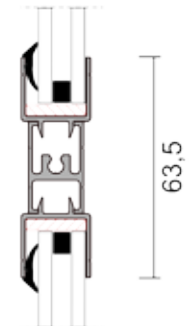

## TVÄRSNITT

Skjutparti enkelglas

Fyllning upp till 10mm

VP 60-3

Skjutparti Isolerglas

Fyllning 14-17mm  
Glas D4-6 eller D4-9