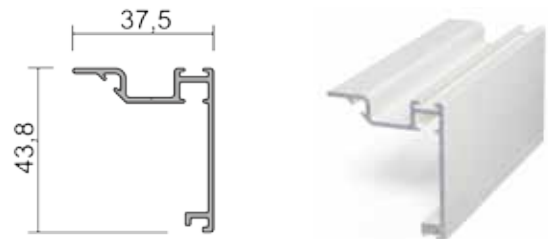

## PROFILER

VP 33.302 - 2-spårs rälsprofil

VP 33.303 - 3-spårs rälsprofil

VP 33.310 - Luckprofil

VP 33.330 - Hakprofil

SP R2020  
Mötesprofil Ventana 33