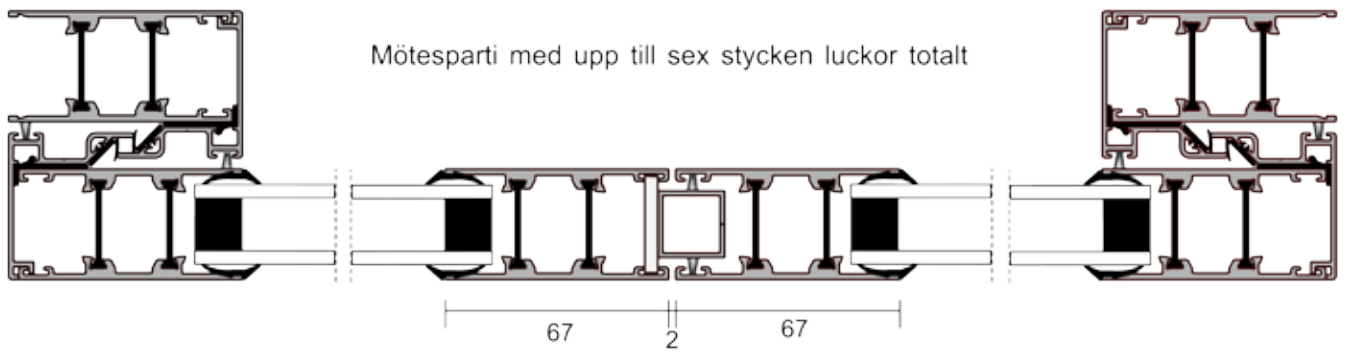

System 33

TVÄRSNITT