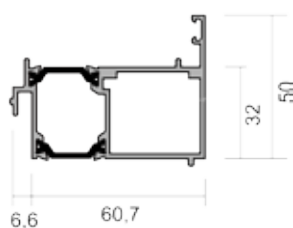

## PROFILER

72.5838 - Spröjsprofil Fönster

72.6322 - Anslag fast tröskel

72.6325 - Anslag uts. fo.d.

72.6336 - Tillsatsprofil f. ställbar tröskel

72.6425 - Växelprofil inåtg.dörr

72.6450 - Växelprofil utåtg.dörr