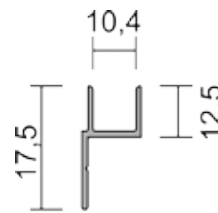

VP 64 - Glaslist