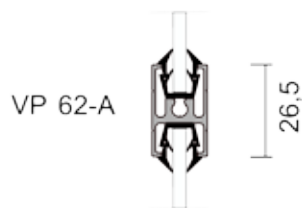

Fyllning upp till 10mm