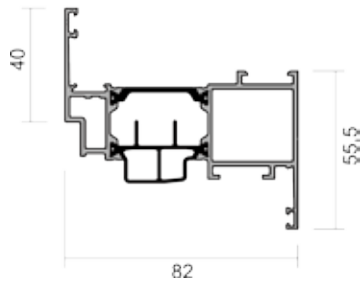

## PROFILER

72.8147 - Fönsterbåge 32/47

72.8155 - Fönsterbåge 40/55

72.8175 - Fönsterbåge 60/75

72.9154 - Glaslist 15,4mm

72.9xxx - Glaslist Glaslist 20,5-38,6 mm