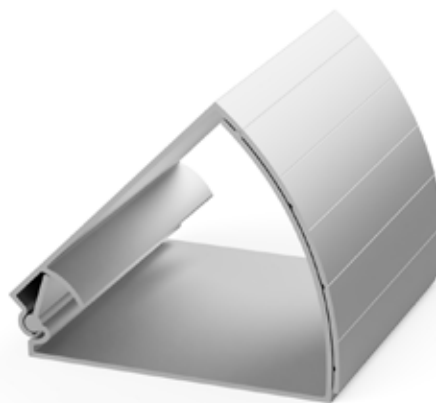

## PROFILER

VP 60 - T

VP 80 - Ställbar stolpe