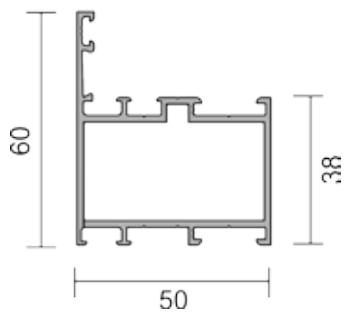

System 50

PROFILER