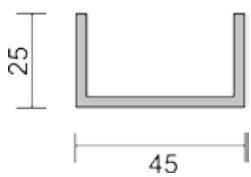

## PROFILER

SP R100100  
Fyrkantad rör 100 x 100 x 2 mm

SP T4020  
T profil 40 x 20 x 2 mm

SP Rotal 6  
Gångjärn

SP U2515  
U profil 25 x 15 x 2 mm

SP U2550  
U profil 25 x 50 x 2 mm

SP U4525  
U profil 45 x 25 x 2 mm