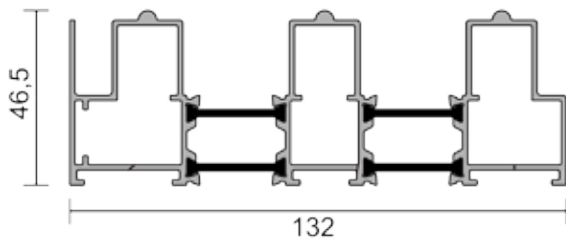

VP 33.303 - 3-spårs rälsprofil