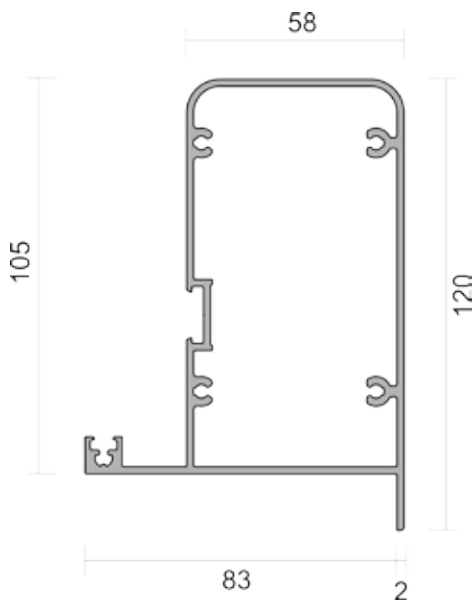

System 500

PROFILER

VS 511415