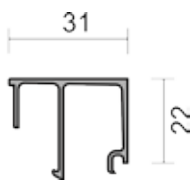

## PROFILER

VP 50.438 - Karmprofil

VP 50.538 - Spröjsprofil

VP 50.857 - Bågprofil

VF 72.9310 - Glaslist 31mm