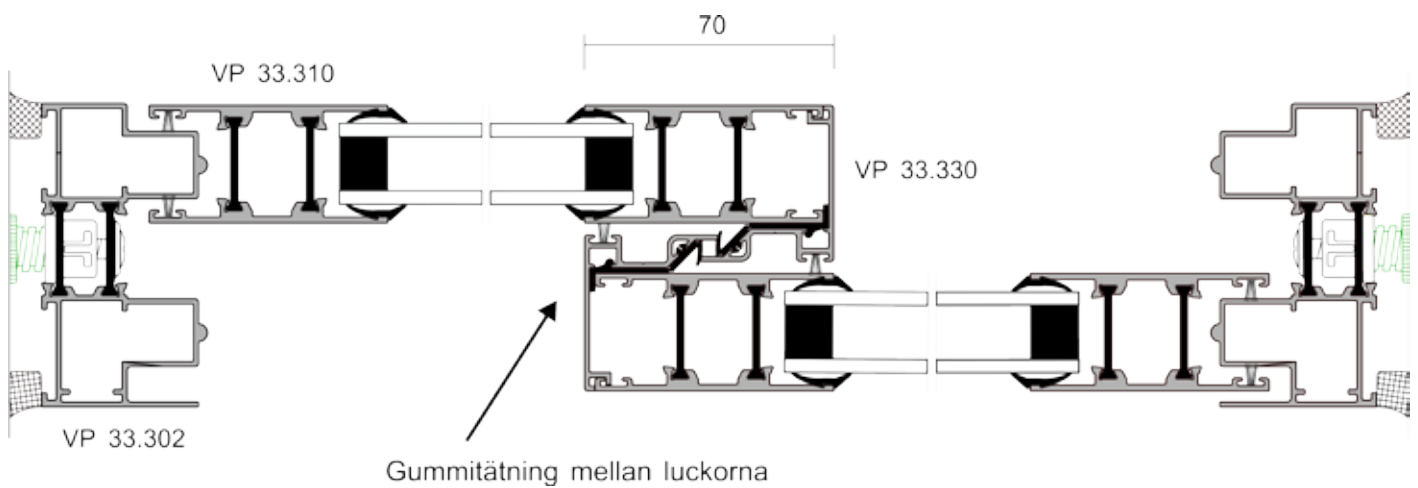

System 33

TVÄRSNITT