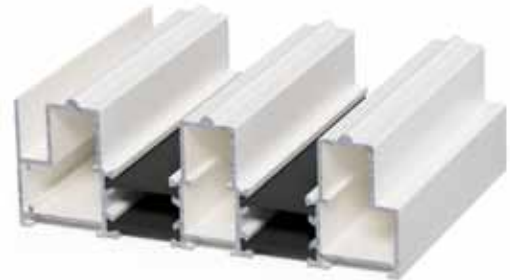

VP 33.303 - 3-spårs rälsprofil