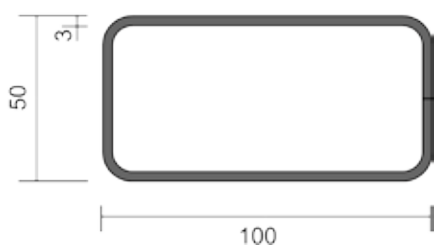

## PROFILER

VS 511212

VS 511216

VS 571335 - Stålrör 100x50 mm