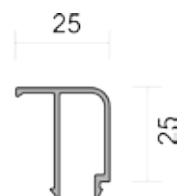

## PROFILER

VS 111126

VS 111150

VS 111221

VS 111225

VS 111227

VS 311321

VS 171437 - Stålrör 100x40 mm