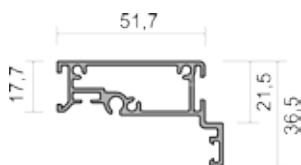

## PROFILER

72.5838 - Spröjsprofil Fönster

72.6322 - Anslag fast tröskel

72.6325 - Anslag uts. fo.d.

72.6336 - Tillsatsprofil f. ställbar tröskel

72.6425 - Växelprofil inåtg.dörr

72.6450 - Växelprofil utåtg.dörr