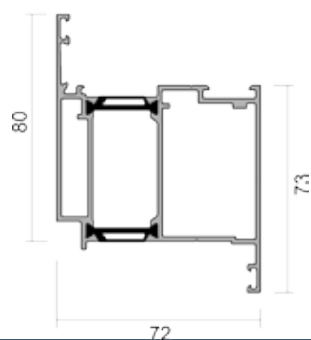

## PROFILER

72.148 - Karmprofil Dörr Inåtgående

72.173 - Karmprofil Dörr utåtgående

72.248 - Dörrblad Utåtg

72.273 - Dörrblad Inåtg

72.364 - Tröskelprofil