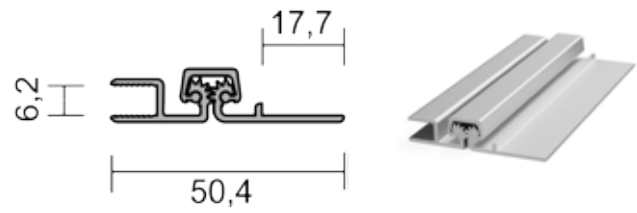

## PROFILER

SP R100100  
Fyrkantad rör 100 x 100 x 2 mm

SP T4020  
T profil 40 x 20 x 2 mm

SP Rotal 6  
Gångjärn

SP U2515  
U profil 25 x 15 x 2 mm

SP U2550  
U profil 25 x 50 x 2 mm

SP U4525  
U profil 45 x 25 x 2 mm