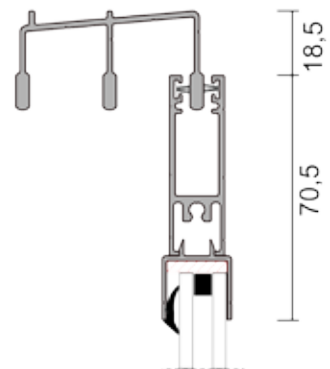

## TVÄRSNITT

Skjutparti enkelglas

Fyllning upp till 10mm

VP 60-3

Skjutparti Isolerglas

Fyllning 14-17mm  
Glas D4-6 eller D4-9