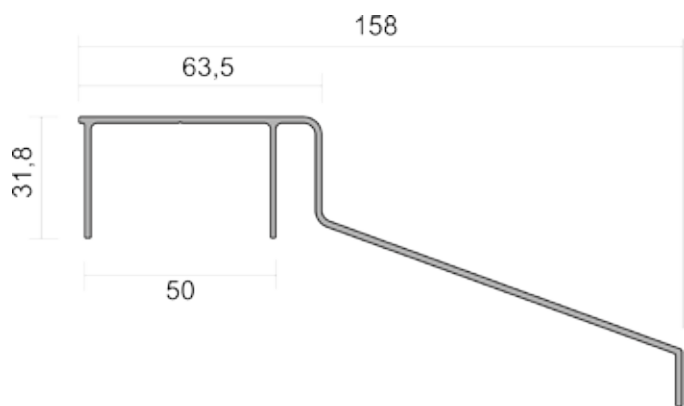

System 20

PROFILER

VP 60 - T