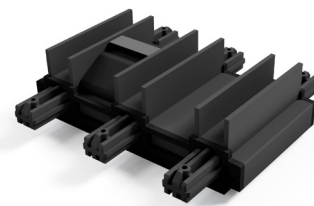

VT 17.453
T-rex sats 3-spårs