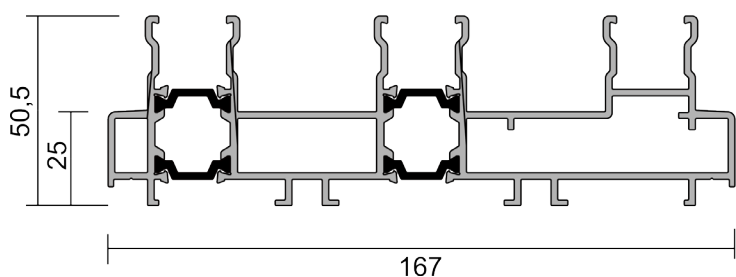

Handtag och lås med eurocylinder med låsning från en alternativt två sidor. Flera låsklasser. Unik lösning för brytning av köldbryggan i rälprofilen. Glasas med dubbel alternativt trippel isolerglas. Glasfals med gummilist för 29-34mm:s glas eller fyllning. Som tillval finns karmfix för enkel montering och justering.

System 45

PROFILER

VP 45.302 - 2-spårs rälsprofil

VP 45.303 - 3-spårs rälsprofil

VP 45.100 - Luckprofil

VP 45.400 - Täckprofil till 45.100

VP 45.410 - Mötesprofil

VP 45.601 - Kondensprofil