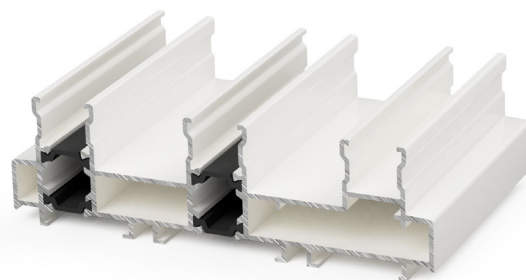

System

45

VENTANA System 45 är ett helisolerat profilsystem i strängpressad aluminium med ett integrerat isolersteg mellan insida och utsida för att uppnå en god isoleringsförmåga. Lyft-skjut funktionen tillsammans med rejäla gummitätningar bidrar stort till den goda tätheten i systemet. Varje detalj i systemet är noga utvald, vilket garanterar lång livslängd.

Handtag och lås med eurocylinder med låsning från en alternativt två sidor. Flera låsklasser. Unik lösning för brytning av köldbryggan i rälprofilen. Glasas med dubbel alternativt trippel isolerglas. Glasfals med gummilist för 29-34mm:s glas eller fyllning. Som tillval finns karmfix för enkel montering och justering.

System 45

PROFILER

VP 45.302 - 2-spårs rälsprofil

VP 45.303 - 3-spårs rälsprofil

VP 45.100 - Luckprofil

VP 45.400 - Täckprofil till 45.100

VP 45.410 - Mötesprofil

VP 45.601 - Kondensprofil