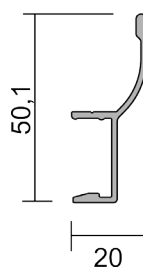

System 45

PROFILER

VP 45.302 - 2-spårs rälsprofil

VP 45.303 - 3-spårs rälsprofil

VP 45.100 - Luckprofil

VP 45.400 - Täckprofil till 45.100

VP 45.410 - Mötesprofil

VP 45.601 - Kondensprofil

VT 17.545
Glasskloss till VP 45 T=5mm

VT 17.550 - 1-5 mm
Glasskloss till VP 45

VT 18.450
Hörmförbindare VP45.100

VT 18.451
Hörnvinkel till VP 45.300-1

VT 18.452
Hörnvinkel till VP 45.300-2

System 45

TVÄRSNITT