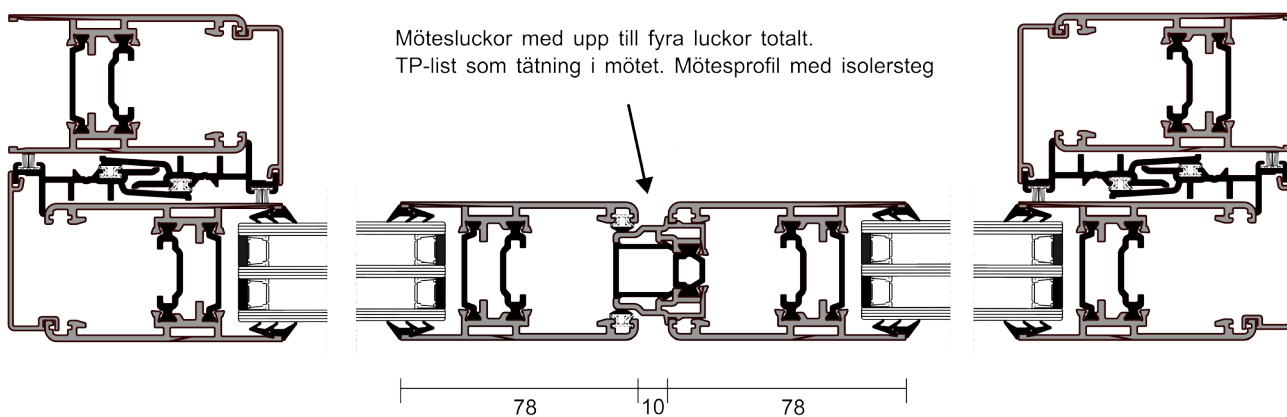

VT 17.545
Glasskloss till VP 45 T=5mm

VT 17.550 - 1-5 mm
Glasskloss till VP 45

VT 18.450
Hörmförbindare VP45.100

VT 18.451
Hörnvinkel till VP 45.300-1

VT 18.452
Hörnvinkel till VP 45.300-2

System 45

TVÄRSNITT

Utmärkta isolerande egenskaper med köldbrygga på luckor och rälsprofiler.
Delad över- och underskena för ytterligare isolering.

System 45

TVÄRSNITT

System 45

DETALJBILD

Lyfthandtag VENTANA 45