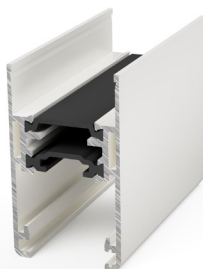

Handtag och lås med eurocylinder med låsning från en alternativt två sidor. Flera låsklasser. Unik lösning för brytning av köldbryggan i rälprofilen. Glasas med dubbel alternativt trippel isolerglas. Glasfals med gummilist för 29-34mm:s glas eller fyllning. Som tillval finns karmfix för enkel montering och justering.

System 45

PROFILER

VP 45.302 - 2-spårs rälsprofil

VP 45.303 - 3-spårs rälsprofil

VP 45.100 - Luckprofil

VP 45.400 - Täckprofil till 45.100

VP 45.410 - Mötesprofil

VP 45.601 - Kondensprofil