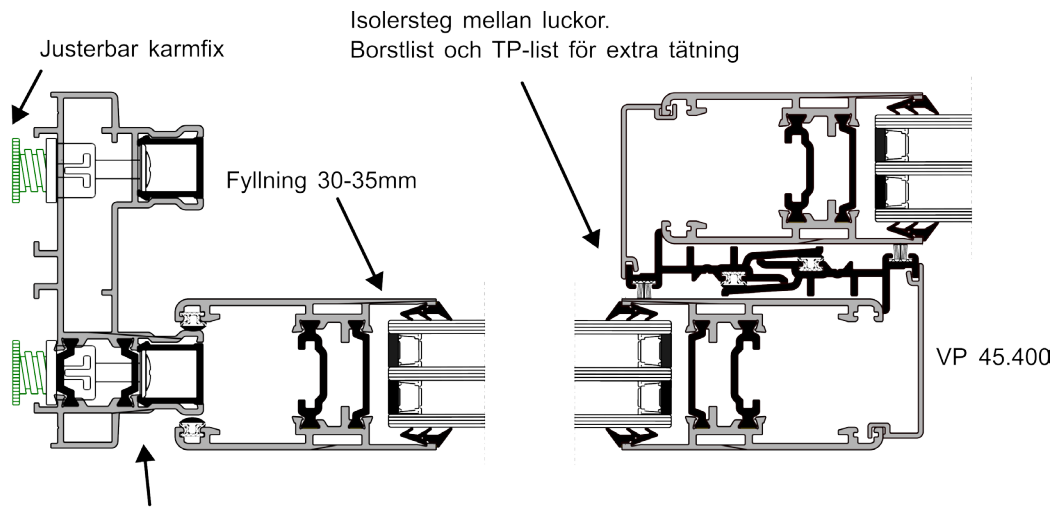

VT 17.545
Glasskloss till VP 45 T=5mm

VT 17.550 - 1-5 mm
Glasskloss till VP 45

VT 18.450
Hörmförbindare VP45.100

VT 18.451
Hörnvinkel till VP 45.300-1

VT 18.452
Hörnvinkel till VP 45.300-2

System 45

TVÄRSNITT