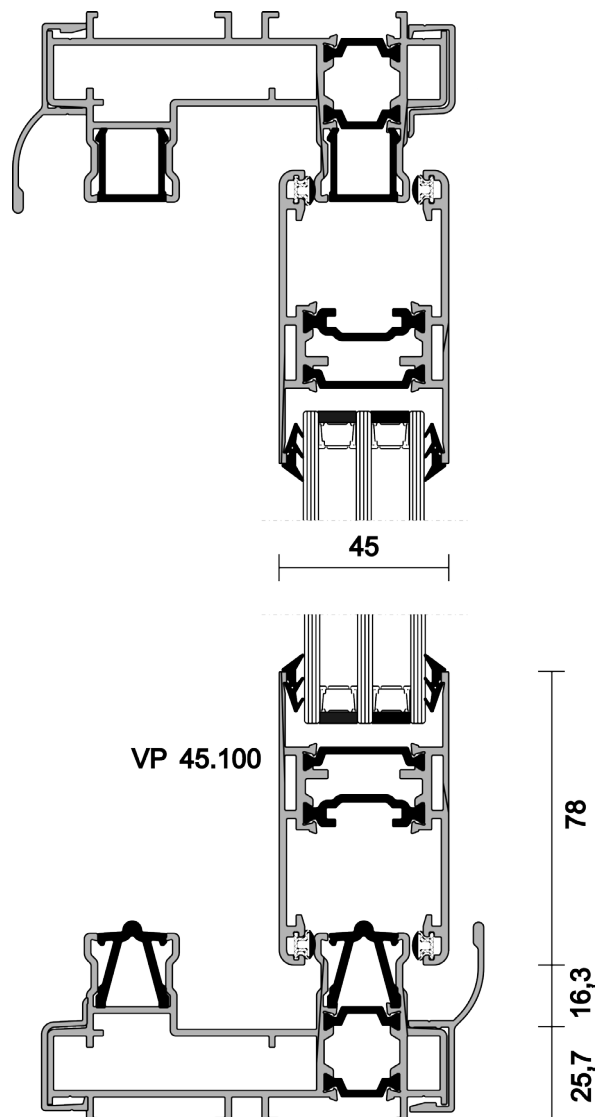

System 45

TVÄRSNITT

Utmärkta isolerande egenskaper med köldbrygga på luckor och rälsprofiler.
Delad över- och underskena för ytterligare isolering.