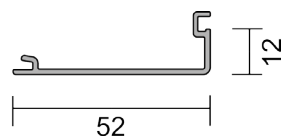

System 45

PROFILER

VP 45.302 - 2-spårs rälsprofil

VP 45.303 - 3-spårs rälsprofil

VP 45.100 - Luckprofil

VP 45.400 - Täckprofil till 45.100

VP 45.410 - Mötesprofil

VP 45.601 - Kondensprofil