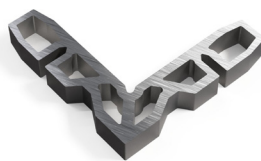

VT 18.451
Hörnvinkel till VP 45.300-1