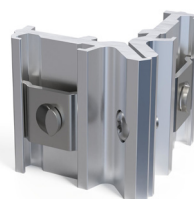

System

45

VENTANA System 45 är ett helisolerat profilsystem i strängpressad aluminium med ett integrerat isolersteg mellan insida och utsida för att uppnå en god isoleringsförmåga. Lyft-skjut funktionen tillsammans med rejäla gummitätningar bidrar stort till den goda tätheten i systemet. Varje detalj i systemet är noga utvald, vilket garanterar lång livslängd.

Handtag och lås med eurocylinder med låsning från en alternativt två sidor. Flera låsklasser. Unik lösning för brytning av köldbryggan i rälprofilen. Glasas med dubbel alternativt trippel isolerglas. Glasfals med gummilist för 29-34mm:s glas eller fyllning. Som tillval finns karmfix för enkel montering och justering.

VT 17.545
Glasskloss till VP 45 T=5mm

VT 17.550 - 1-5 mm
Glasskloss till VP 45

VT 18.450
Hörmförbindare VP45.100

VT 18.451
Hörnvinkel till VP 45.300-1

VT 18.452
Hörnvinkel till VP 45.300-2

System 45

TVÄRSNITT

Utmärkta isolerande egenskaper med köldbrygga på luckor och rälsprofiler.
Delad över- och underskena för ytterligare isolering.

System 45

TVÄRSNITT

System 45

DETALJBILD

Lyfthandtag VENTANA 45