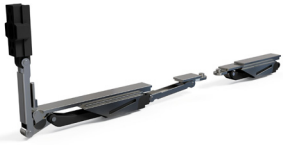

System 45

TILLBEHÖR

VT 10.451
Hjulsats <90 kg