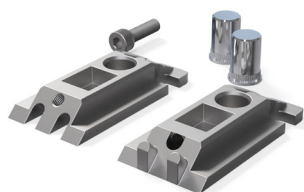

VT 18.450
Hörmförbindare VP45.100