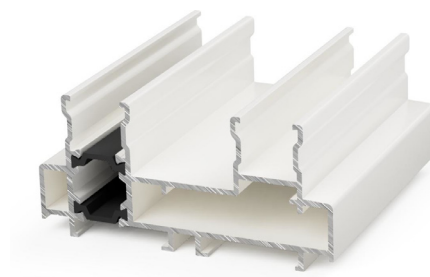

System

45

VENTANA System 45 är ett helisolerat profilsystem i strängpressad aluminium med ett integrerat isolersteg mellan insida och utsida för att uppnå en god isoleringsförmåga. Lyft-skjut funktionen tillsammans med rejäla gummitätningar bidrar stort till den goda tätheten i systemet. Varje detalj i systemet är noga utvald, vilket garanterar lång livslängd.

Handtag och lås med eurocylinder med låsning från en alternativt två sidor. Flera låsklasser. Unik lösning för brytning av köldbryggan i rälprofilen. Glasas med dubbel alternativt trippel isolerglas. Glasfals med gummilist för 29-34mm:s glas eller fyllning. Som tillval finns karmfix för enkel montering och justering.

System 45

PROFILER

VP 45.302 - 2-spårs rälsprofil

VP 45.303 - 3-spårs rälsprofil

VP 45.100 - Luckprofil

VP 45.400 - Täckprofil till 45.100

VP 45.410 - Mötesprofil

VP 45.601 - Kondensprofil