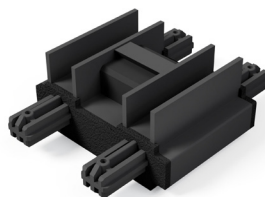

VT 17.452
T-rex sats 2-spårs