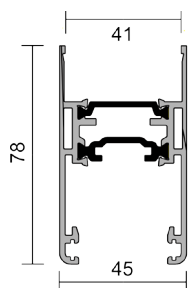

System 45

PROFILER

VP 45.302 - 2-spårs rälsprofil

VP 45.303 - 3-spårs rälsprofil

VP 45.100 - Luckprofil

VP 45.400 - Täckprofil till 45.100

VP 45.410 - Mötesprofil

VP 45.601 - Kondensprofil