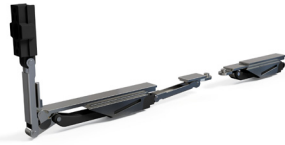

VT 10.452
Hjulsats <200 kg