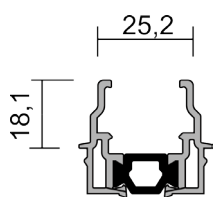

System 45

PROFILER

VP 45.302 - 2-spårs rälsprofil

VP 45.303 - 3-spårs rälsprofil

VP 45.100 - Luckprofil

VP 45.400 - Täckprofil till 45.100

VP 45.410 - Mötesprofil

VP 45.601 - Kondensprofil