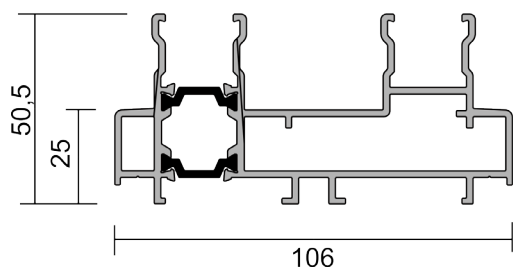

System 45

PROFILER

VP 45.302 - 2-spårs rälsprofil