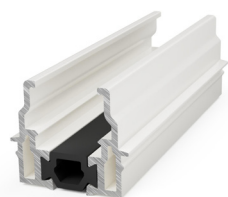

Handtag och lås med eurocylinder med låsning från en alternativt två sidor. Flera låsklasser. Unik lösning för brytning av köldbryggan i rälprofilen. Glasas med dubbel alternativt trippel isolerglas. Glasfals med gummilist för 29-34mm:s glas eller fyllning. Som tillval finns karmfix för enkel montering och justering.

System 45

PROFILER

VP 45.302 - 2-spårs rälsprofil

VP 45.303 - 3-spårs rälsprofil

VP 45.100 - Luckprofil

VP 45.400 - Täckprofil till 45.100

VP 45.410 - Mötesprofil

VP 45.601 - Kondensprofil