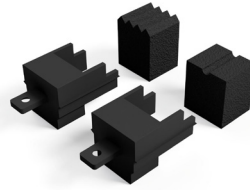

Handtag och lås med eurocylinder med låsning från en alternativt två sidor. Flera låsklasser. Unik lösning för brytning av köldbryggan i rälprofilen. Glasas med dubbel alternativt trippel isolerglas. Glasfals med gummilist för 29-34mm:s glas eller fyllning. Som tillval finns karmfix för enkel montering och justering.

System 45

PROFILER

VP 45.302 - 2-spårs rälsprofil

VP 45.303 - 3-spårs rälsprofil

VP 45.100 - Luckprofil

VP 45.400 - Täckprofil till 45.100

VP 45.410 - Mötesprofil

VP 45.601 - Kondensprofil

System 45

TILLBEHÖR

VT 10.451
Hjulsats <90 kg

VT 10.452
Hjulsats <200 kg

VT10.455
Tätningkloss mötesprofil

VT 10.456
Låsbricka mötesprofil

VT 10.650
Karmfix 5-21 mm

VT 11.007
Montageskruv L=70mm

VT 11.100
Aluminiumbricka till vinkel

VT 12.771
Borstlist

VT 13.205
Kilgummi 5 mm

VT 13.450
Tätninglist till VP 45.100

VT 15.316
Handtag infällt Alu/Grå

VT 15.400
Lås till eurocylinder Grå

VT 15.401
Eurocylinder halv lika låsning