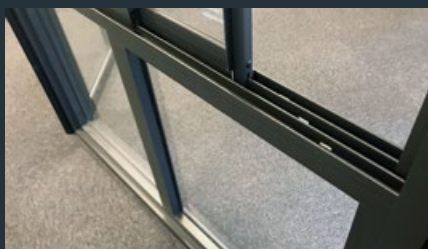

VENTANA - SYSTEM 50

vår, sommar och höst

Profiler: Oisolerade
Fyllning: 4–32 mm
Användning: Uterum, balkonginglasning.
Fasta eller öppningsbara partier. Med eller utan vädringsfunktion. Valfria vinklar. Integrerbart med system 20.