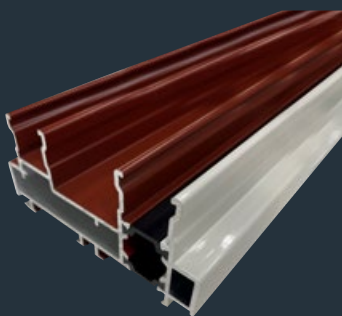

SVENSKTILLVERKAT

Försäljning, utveckling, bearbetning och montering - allt sker från våra lokaler i Tyresö.

VENTANAS SAMTLIGA SYSTEM går att få i valfri färg. De isolerade systemen går även att få som 2-färgade d.v.s olika färger på in- respektive utsida.

HELLÄNGDER, BYGGSATS ELLER FÄRDIGGLASAT

Vi är flexibla och erbjuder dig som kund det alternativ som passar bäst för dig. Köper ni profiler på hellängd och tillverkar själva, men hinner inte med för tillfället? Då finns vi där och kan levera kompletta byggsatser eller färdigglasat tills ni är ikapp.