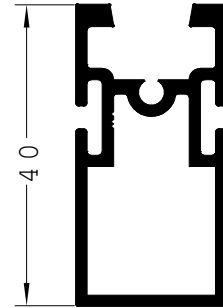

Multiform

Multiform Profilsystem
Strömfallsvägen 34
135 49 TYRESÖ

Sid 6

MP A1

Profil A1
L=6000 mm
10 st / förpackning
Täcklock MT TA1