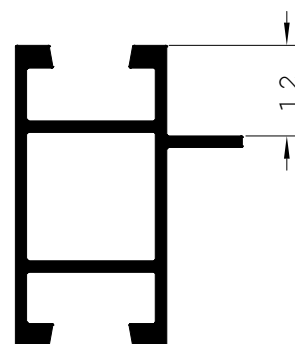

**MP 22**

Profil 22  
L=6000 mm  
10 st / förpackning  
Täcklock MT T22

**MP 22F**

Profil 22F  
L=6000 mm  
10 st / förpackning

Samtliga profiler lagerhålls natureloxerade.

Skala 1:1