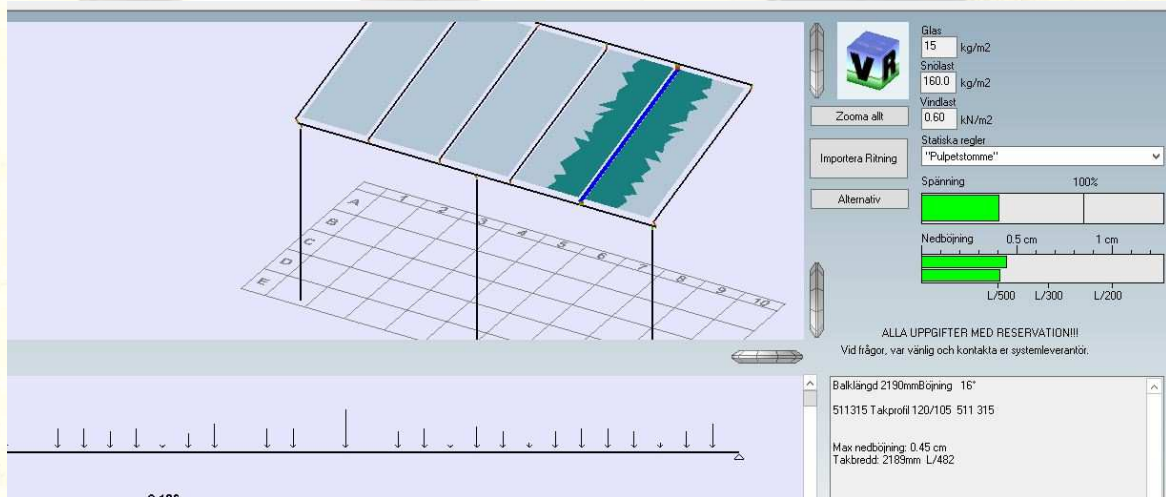

VENTANA[®]

Taksystem i aluminium

Ventana System 500
isolerat taksystem.
Taklutning 5-19°

Ventana System 1000
isolerat taksystem.
Taklutning 5-17° eller
18-33°

Ventanas samtliga system går att få i valfri färg. De isolerade systemen går även att få som 2 färgade d.v.s olika färger på in respektive utsida.

Profilerna är underbehandlade och pulverlackerade vilket innebär minimalt underhåll.

Varje objekt beräknas individuellt. Hänsyn tas till bl.a snövikter och glasets egenvikt. Vid behov förstärks takstolar och bärlinor med varmgalvaniserade stålrör.