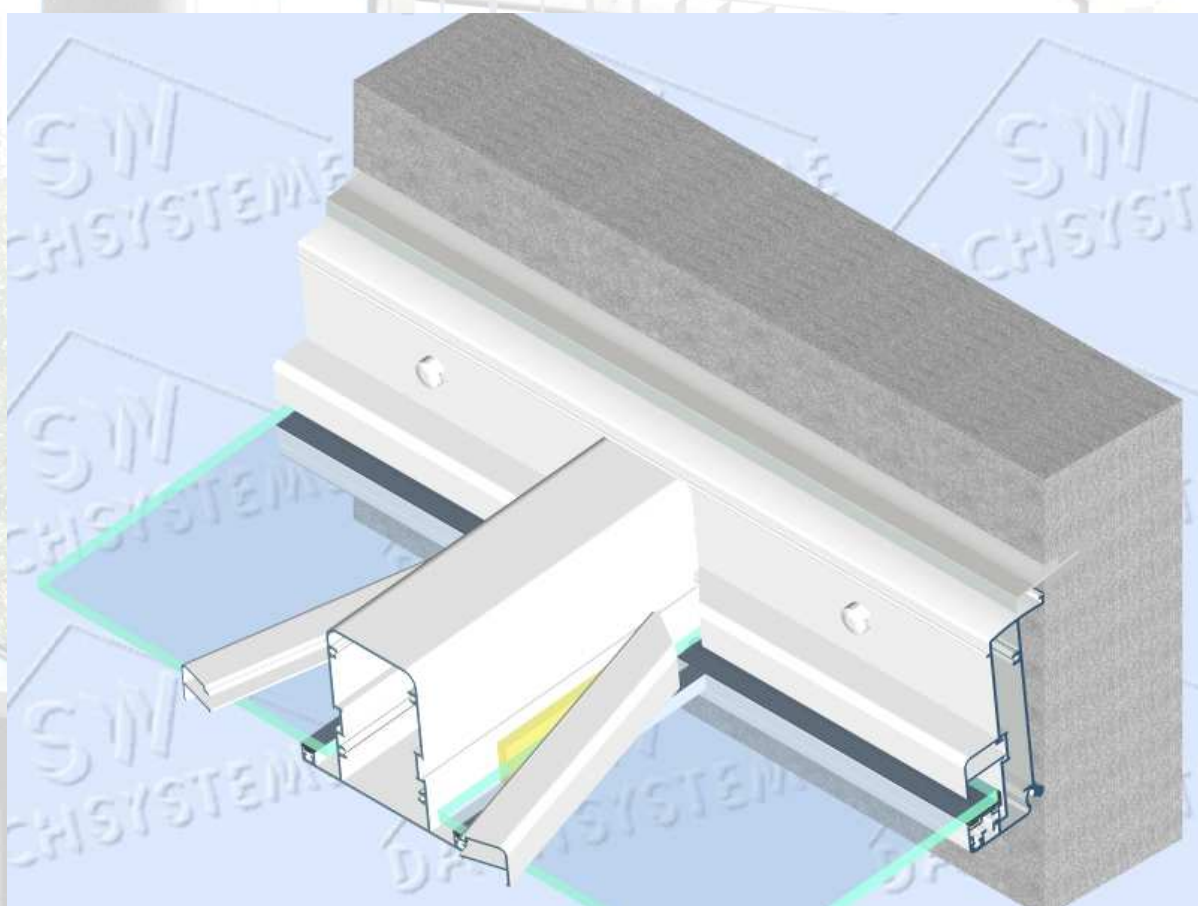

VENTANA[®]

Taksystem i aluminium

Ventana System 500
isolerat taksystem.
Taklutning 5-19°

Ventana System 1000
isolerat taksystem.
Taklutning 5-17° eller
18-33°

Ventanas samtliga system går att få i valfri färg. De isolerade systemen går även att få som 2 färgade d.v.s olika färger på in respektive utsida.

Profilerna är underbehandlade och pulverlackerade vilket innebär minimalt underhåll.

Varje objekt beräknas individuellt. Hänsyn tas till bl.a snövikter och glasets egenvikt. Vid behov förstärks takstolar och bärlinor med varmgalvaniserade stålrör.