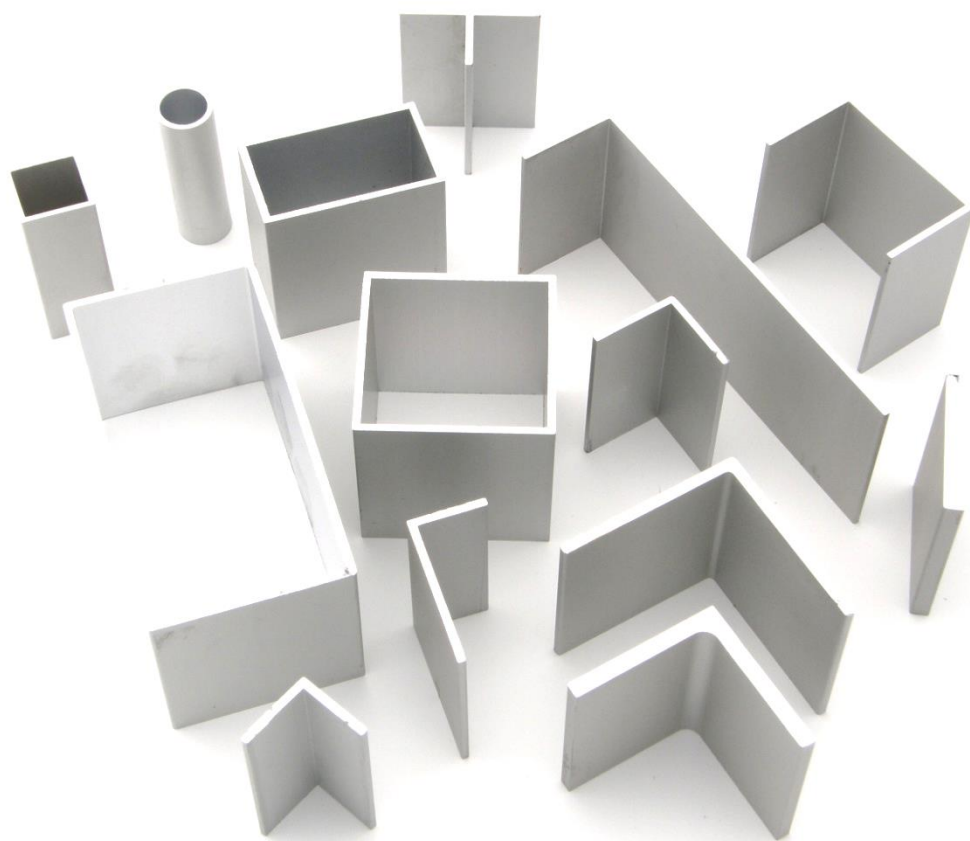

Standardprofiler

L-profiler likflänsiga

Art. Nr	Ytbehandling	A	B	T	Längd	Förpackningsstorlek
SPN L1515*	Natureloxerad	15	15	2		
SPV L1515*	Vitlack	15	15	2		
SPN L2020*	Natureloxerad	20	20	2		
SPV L2020*	Vitlack	20	20	2		
SPN L2525*	Natureloxerad	25	25	2		
SPV L2525*	Vitlack	25	25	2		
SPN L3030*	Natureloxerad	30	30	2		
SPV L3030*	Vitlack	30	30	2		
SPN L4040*	Natureloxerad	40	40	2		
SPV L4040*	Vitlack	40	40	2		
SPN L5050*	Natureloxerad	50	50	3		
SPV L5050*	Vitlack	50	50	3		

L-profiler olikflänsiga

Art. Nr	Ytbehandling	A	B	T	Längd	Förpackningsstorlek
SPN L2010*	Natureloxerad	20	10	2		
SPV L2010*	Vitlack	20	10	2		
SPN L4020*	Natureloxerad	40	20	2		
SPV L4020*	Vitlack	40	20	2		
SPN L5025*	Natureloxerad	50	25	2		
SPV L5025*	Vitlack	50	25	2		
SPN L12030*	Natureloxerad	120	30	2	5,5 m	110 m
SPV L12030*	Vitlack	120	30	2	5,5 m	110 m

*) Begränsad lagervara

Kvadratiska rör

Art. Nr	Ytbehandling	A	B	T	Längd	Förpackningsstorlek
SPN R2020	Natureloxerad	20	20	1,5	6,6 m	132 m
SPN R5050	Natureloxerad	50	50	2	6,6 m	39,6 m
SPV R5050	Vitlack	50	50	2	6,6 m	39,6 m

Rektangulära rör

Art. Nr	Ytbehandling	A	B	T	Längd	Förpackningsstorlek
SPN R5030	Natureloxerad	50	30	2	6,6 m	52,8 m
SPV R5030	Vitlack	50	30	2	6,6 m	52,8 m
SPN R10050	Natureloxerad	100	50	2	6,6 m	19,8 m
SPV R10050	Vitlack	100	50	2	6,6 m	19,8 m