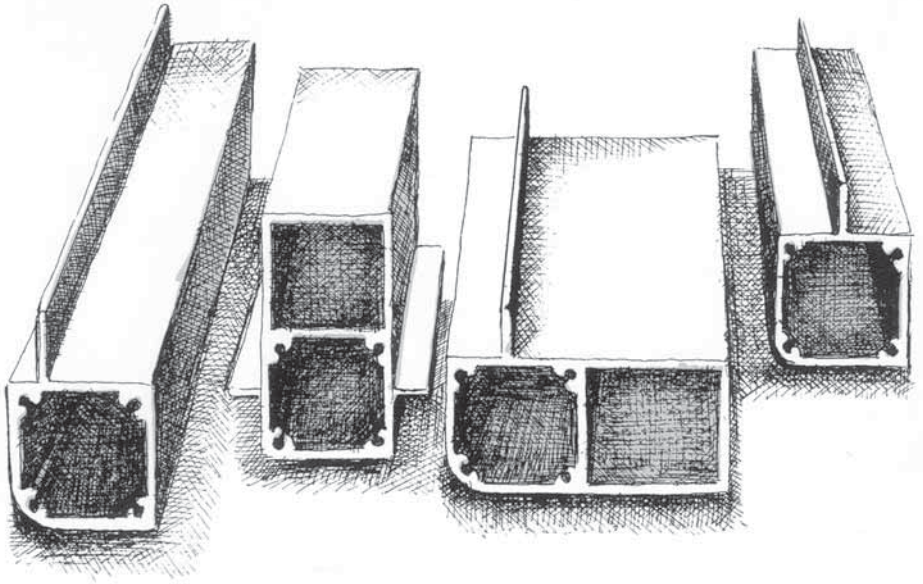

EP 201	EP 202	EP 203	EP 204	EP 205	EP 207
Natur 511 01 201	Natur 511 01 202	Natur 511 01 203	Natur 511 01 204	Natur 511 01 205	Natur 511 01 207
EP 208	EP 211	EP 212	EP 213		
Natur 511 01 208	Natur 511 01 211	Natur 511 01 212	Natur 511 01 213		
EP 221	EP 222	EP 223	EP 224	EP 227	
Natur 512 01 221	Natur 512 01 222	Natur 512 01 223	Natur 512 01 224	Natur 512 01 227	
EP 271	EP 272	EP 263	EP 277		
Natur 511 01 271	Natur 511 01 272	Natur 511 01 263	Natur 511 01 277		
EP 261	EP 262				
Natur 512 01 261	Natur 512 01 262				
EP 402	EP 403	EP 404	EP 405	EP 452	
Natur 511 01 402	Natur 511 01 403	Natur 511 01 404	Natur 511 01 405	Natur 511 01 452	
EP 411	EP 412	EP 482			
Natur 511 01 411	Natur 511 01 412	Natur 511 01 482			
EP 422	EP 424			EP 241	EP 280
Natur 512 01 422	Natur 512 01 424			Natur 511 01 241	Natur 512 01 280