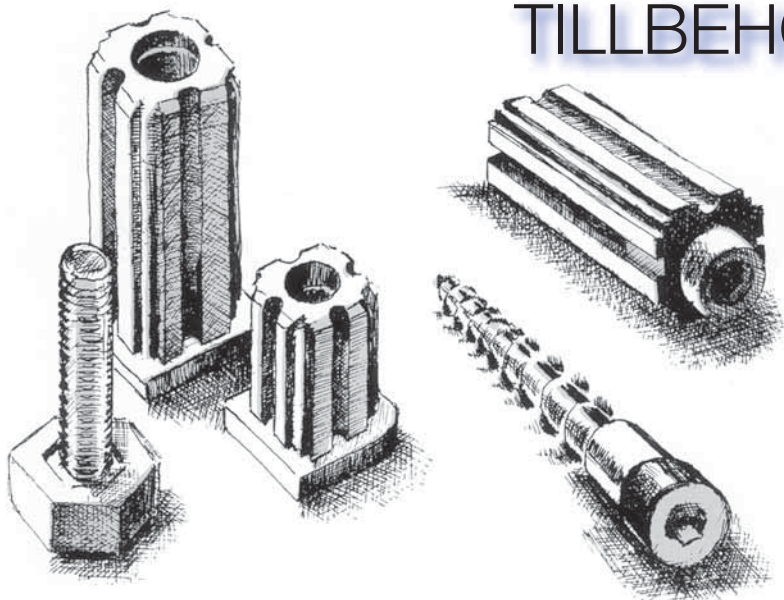

4 TVR

Grå 552 11 400
Vit 552 12 400

2 TR/F

Grå 552 11 211
Vit 552 12 211

3 TPR/F

Grå 552 11 311
Vit 552 12 311

TILLBEHÖR

FOT LÅNG